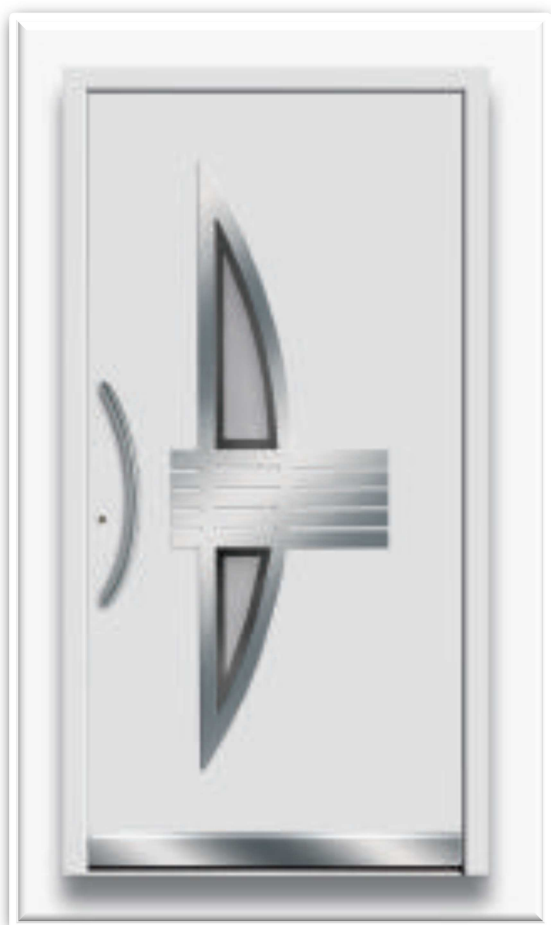

MD14

SZKŁO DO WYBORU

- Szyba piaskowana
- Reflex
- Ornament krajowy

DODATKI

- POCHWYT ZE STALI NIERDZEWNEJ PÓŁOKRĄGŁY LUB PROSTY
- RAMKI ZE STALI NIERDZEWNEJ