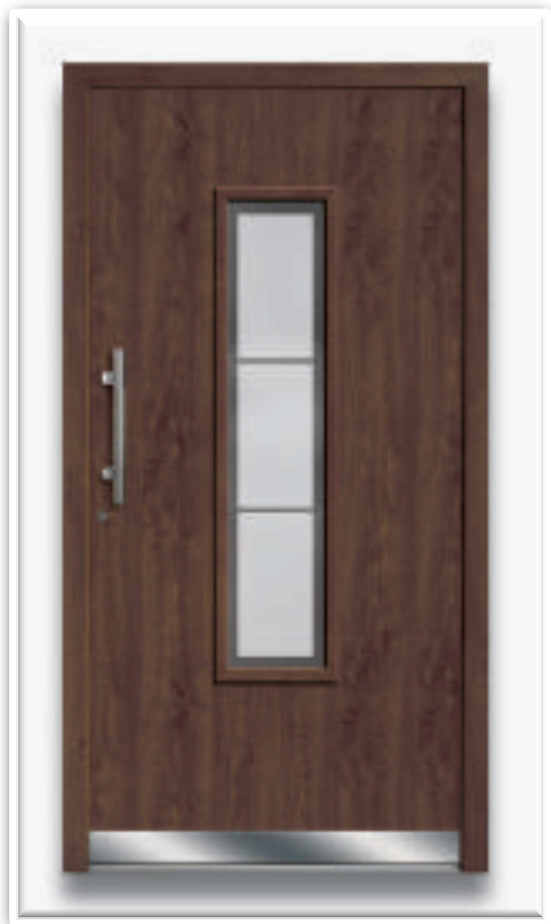

DODATKI

- POCHWYT ZE STALI NIERDZEWNEJ PÓŁOKRĄGŁY LUB PROSTY
- RAMKI ZE STALI NIERDZEWNEJ

MD33

SZKŁO DO WYBORU

- Szyba piaskowana
- Reflex
- Ornament krajowy

DODATKI

- POCHWYT ZE STALI NIERDZEWNEJ PÓŁOKRĄGŁY LUB PROSTY
- RAMKI ZE STALI NIERDZEWNEJ