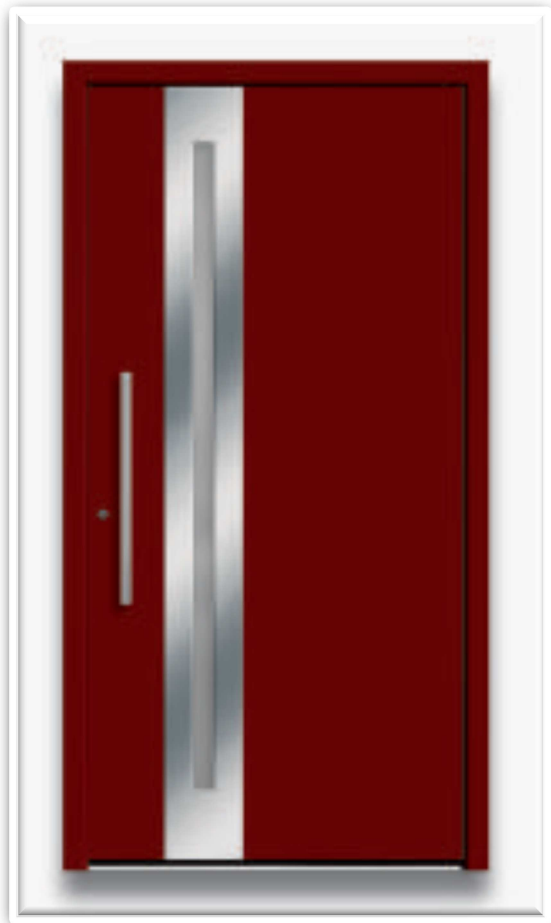

MD33

SZKŁO DO WYBORU

- Szyba piaskowana
- Reflex
- Ornament krajowy

DODATKI

- POCHWYT ZE STALI NIERDZEWNEJ PÓŁOKRĄGŁY LUB PROSTY
- RAMKI ZE STALI NIERDZEWNEJ