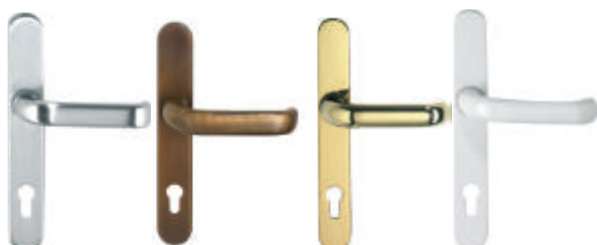

MD44

SZKŁO DO WYBORU

- Szyba piaskowana
- Reflex
- Ornament krajowy

DODATKI

- POCHWYT ZE STALI NIERDZEWNEJ PÓŁOKRĄGŁY LUB PROSTY
- RAMKI ZE STALI NIERDZEWNEJ

MD45

SZKŁO DO WYBORU

- Szyba piaskowana
- Reflex
- Ornament krajowy

DODATKI

- POCHWYT ZE STALI NIERDZEWNEJ PÓŁOKRĄGŁY LUB PROSTY
- RAMKI ZE STALI NIERDZEWN

MD46

SZKŁO DO WYBORU

- Szyba piaskowana
- Reflex
- Ornament krajowy

DODATKI

- POCHWYT ZE STALI NIERDZEWNEJ PÓŁOKRĄGŁY LUB PROSTY

Pochwyty wygięte dostępne są

- 400 mm
- 800mm

Pochwyty proste dostępne są w następujących rozmiarach:

- 400 mm
- 600 mm
- 800 mm
- 1000 mm
- 1200 mm
- 1400 mm
- 1600 mm
- 1800 mm

Klamka + klamka

- Stare złoto
- Złoto
- Brąz
- Biała
- Srebrna