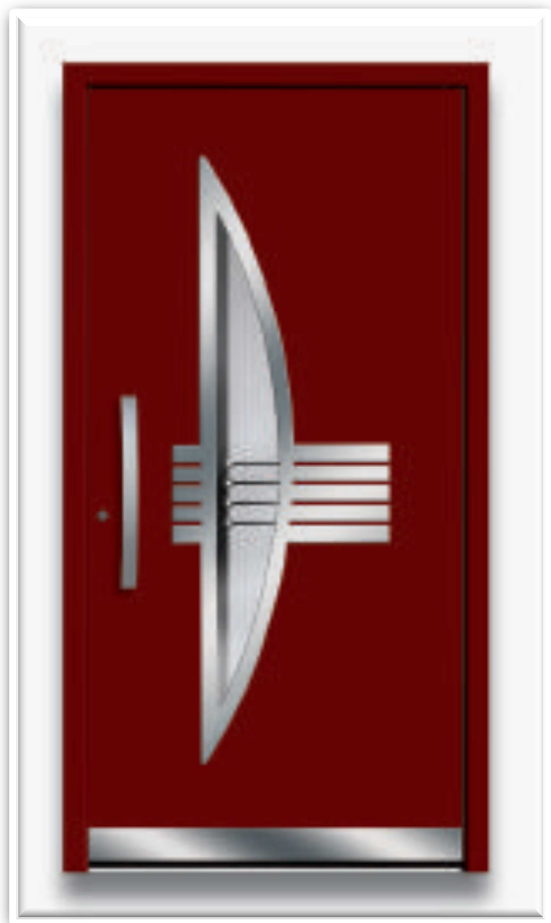

MD15

SZKŁO DO WYBORU

- Szyba piaskowana
- Reflex
- Ornament krajowy

DODATKI

- POCHWYT ZE STALI NIERDZEWNEJ PÓŁOKRĄGŁY LUB PROSTY
- RAMKI ZE STALI NIERDZEWNEJ