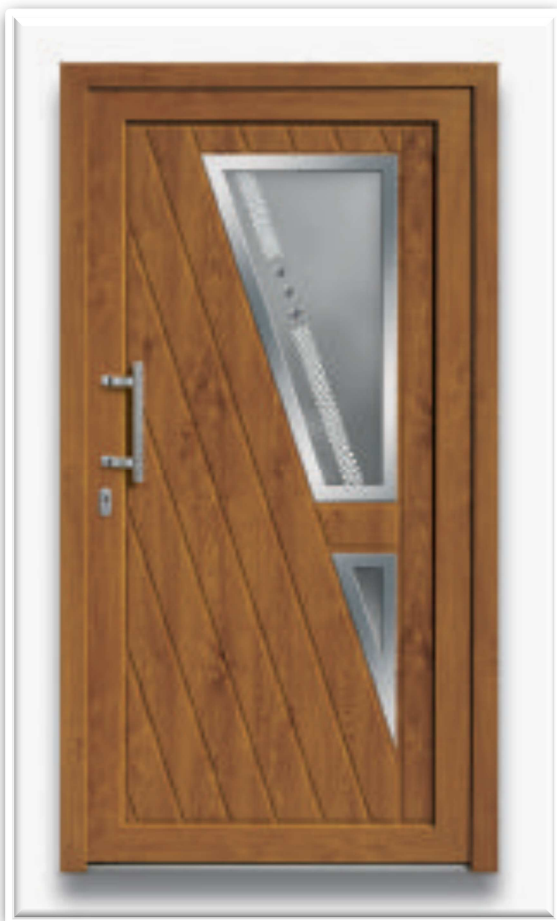

MD22

SZKŁO DO WYBORU

- Szyba piaskowana
- Reflex
- Ornament krajowy

DODATKI

- POCHWYT ZE STALI NIERDZEWNEJ PÓŁOKRĄGŁY LUB PROSTY
- RAMKI ZE STALI NIERDZEWNEJ