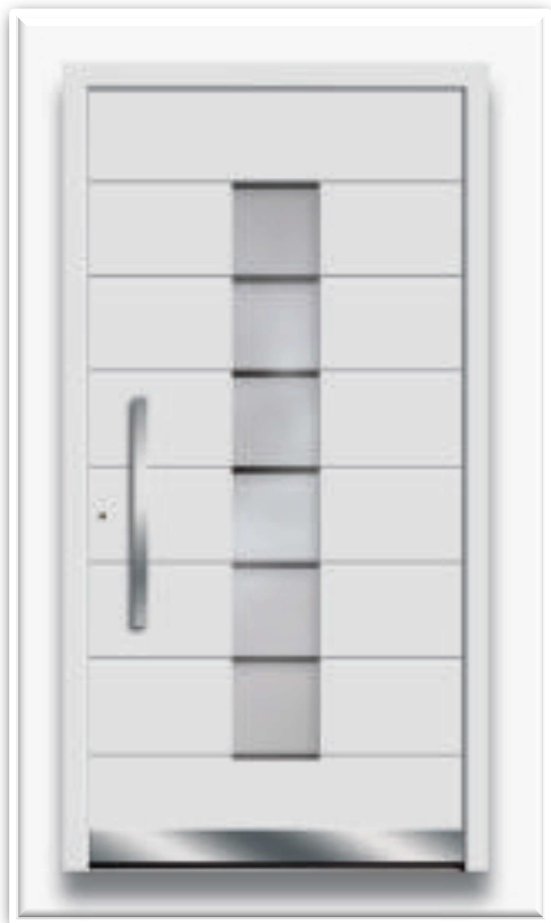

MD11

SZKŁO DO WYBORU

- Szyba piaskowana
- Reflex
- Ornament krajowy

DODATKI

- POCHWYT ZE STALI NIERDZEWNEJ PÓŁOKRĄGŁY LUB PROSTY
- RAMKI ZE STALI NIERDZEWNEJ