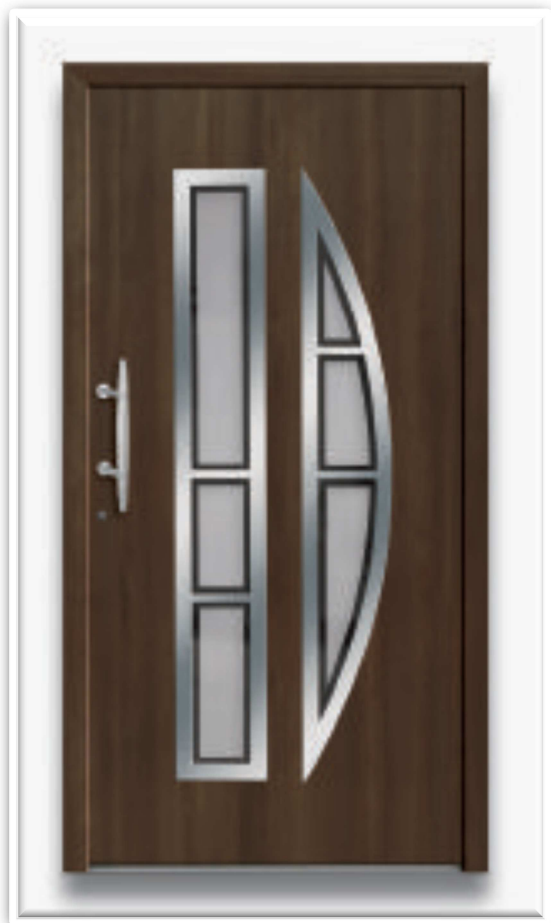

- POCHWYT ZE STALI NIERDZEWNEJ PÓŁOKRĄGŁY LUB PROSTY
- RAMKI ZE STALI NIERDZEWNEJ

MD12

SZKŁO DO WYBORU

- Szyba piaskowana
- Reflex
- Ornament krajowy

DODATKI

- POCHWYT ZE STALI NIERDZEWNEJ PÓŁOKRĄGŁY LUB PROSTY
- RAMKI ZE STALI NIERDZEWNEJ