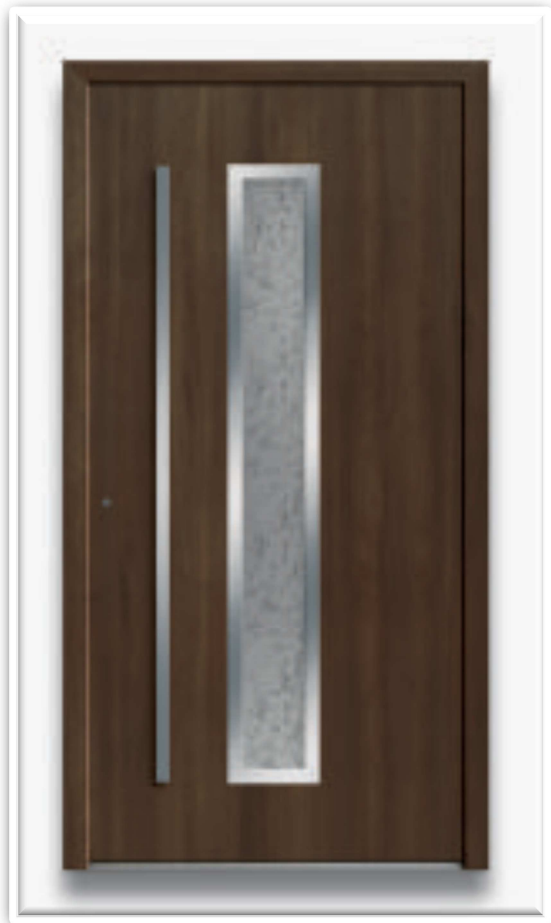

DODATKI

- POCHWYT ZE STALI NIERDZEWNEJ PÓŁOKRĄGŁY LUB PROSTY

MD28

SZKŁO DO WYBORU

- Szyba piaskowana
- Reflex
- Ornament krajowy

DODATKI

- POCHWYT ZE STALI NIERDZEWNEJ PÓŁOKRĄGŁY LUB PROSTY
- RAMKI ZE STALI NIERDZEWNEJ